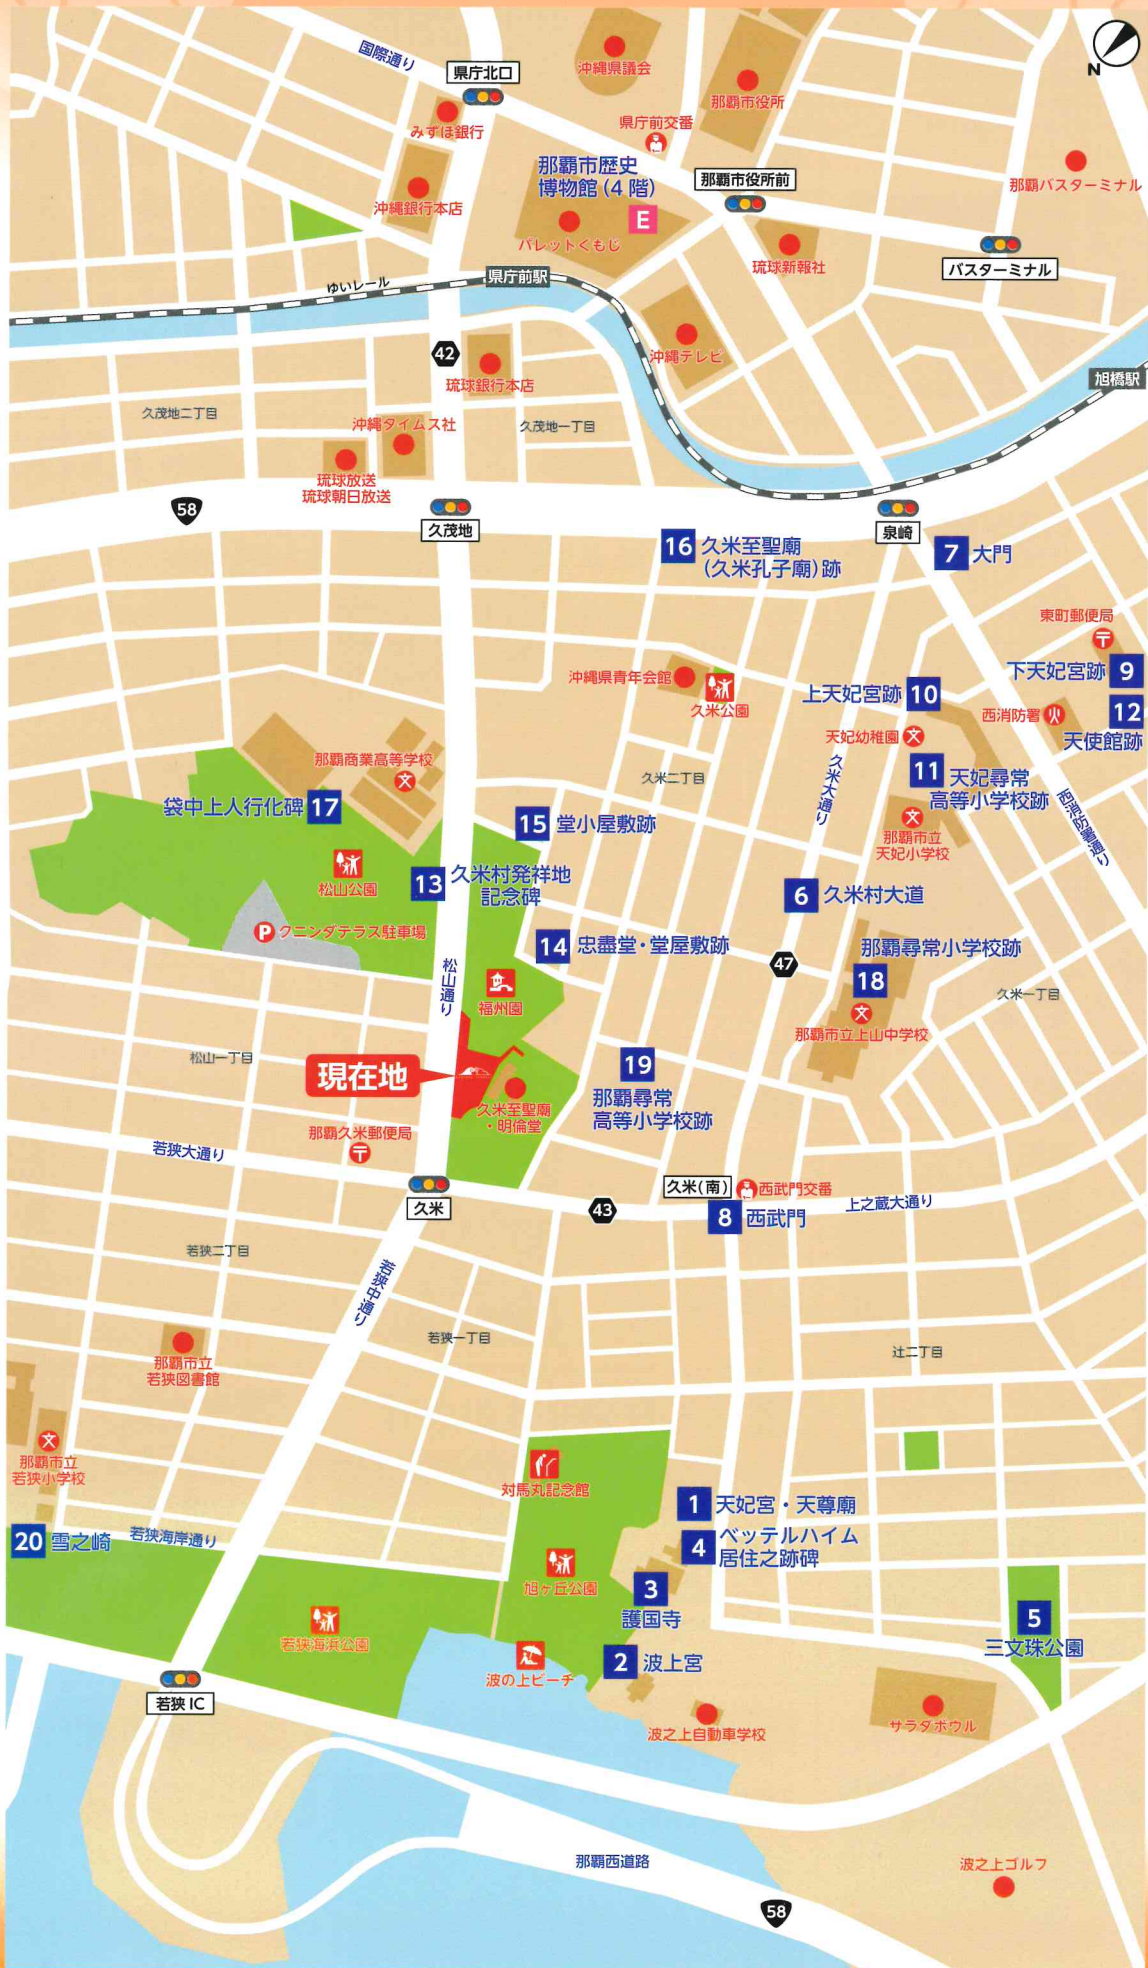

# さんさく 散策マップ

現在地

16 久米至聖廟 (久米孔子廟) 跡

7 大門

17 袋中上人行化碑

15 堂小屋敷跡

10 上天妃宮跡

9 下天妃宮跡

12 天使館跡

13 久米村発祥地 記念碑

14 忠霊堂・堂屋敷跡

6 久米村大道

11 天妃尋常 高等小学校跡

19 那覇尋常 高等小学校跡

18 那覇尋常小学校跡

那覇市立 天妃小学校

1 天妃宮・天尊廟  
4 ベッテルハイム 居住之跡碑

3 護国寺

5 三文珠公園

2 波上宮

波の上ビーチ

旭ヶ丘公園

波之上自動車学校

サラタボウル

波之上ゴルフ

那覇西道路